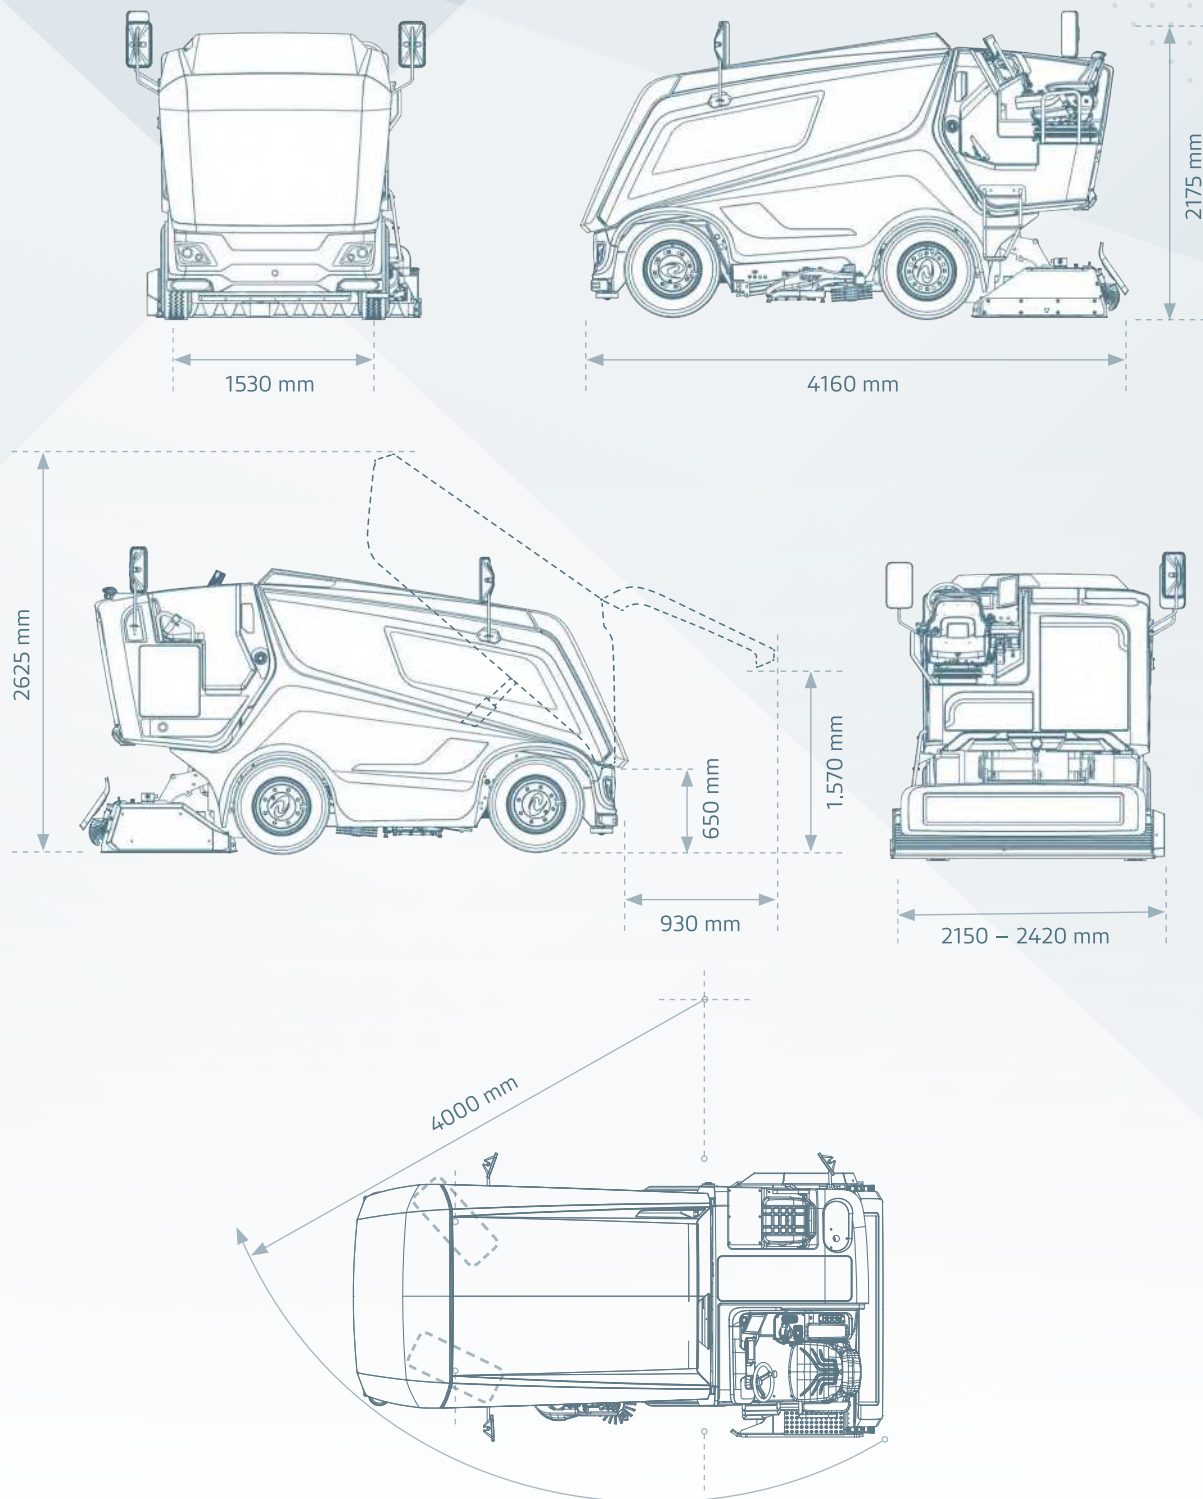

IcePanther浇冰车，以尖端技术开创行业新标准。它将高效作业、可持续环保与操作简便完美融合，确保每一次冰面打磨都精准出色。现代化设计搭配集成LED动态广告屏、先进电池技术以及优化的人体工学驾驶平台，不仅提升操作舒适度，也让维护效率和专业表现更上一层楼。多年专业积累沉淀，成就IcePanther卓越性能，重塑冰上创新标杆，定义稳定可靠新标准。

专为高规格
多功能型滑冰场设计

关键数据

	适用冰面大小	2500 m ²
	设备尺寸 长X宽X高	4260 x 2150 x 2200 mm
	冰刀宽度	2000 - 2300 mm
	水箱容积	1000 L-1500 L
	雪箱容积	3.0 m ³ (3.8 m ³ 压实后)
	电池规格	可根据需求选择

支持全电动操作

- 配备低维护电池
- 配备免维护电池
- 配备锂电池
- 配备专用充电器

关键数据 技术参数

概览

Engo 电动浇冰设备

冰场 修边机	<p>IceDingo 修边机</p> <ul style="list-style-type: none"> • 应用场所: 冰场边缘修整 • 冰刀宽度: 360 mm • 尺寸大小: 1400 x 470 x 1200 mm 		
	<p>IceFox 冰狐浇冰车</p> <ul style="list-style-type: none"> • 应用场所: 800 m² 冰场 • 冰刀宽度: 1400 mm • 尺寸大小: 3000 x 1500 x 1700 mm 		
中小型冰场 (户外及室内)	<p>IcePuma 冰豹浇冰车</p> <ul style="list-style-type: none"> • 应用场所: 1200 m² 冰场 • 刀片宽度: 1700 mm • 尺寸大小: 3500 x 1830 x 1900 mm 		
	<p>IceWolf 冰狼浇冰车 SMART / CLASSIC / PRO</p> <ul style="list-style-type: none"> • 应用场所: 1800 m² 冰场 • 冰刀宽度: 2000 - 2300 mm • 尺寸大小: 4060 x 2150 x 2200 mm 		
高规格多功能型 滑冰场	<p>IcePanther 浇冰车</p> <ul style="list-style-type: none"> • 应用场所: 2500 m² 冰场 • 刀片宽度: 2000 - 2300 mm • 尺寸大小: 4260 x 2150 x 2200 mm 		
	<p>IceTiger 冰虎浇冰车</p> <ul style="list-style-type: none"> • 应用场所: 3000 m² 冰场 • 冰刀宽度: 2300 - 2500 mm • 尺寸大小: 4000 x 2420 x 2300 mm 		
大型滑冰场	<p>IceLion 冰狮浇冰车</p> <ul style="list-style-type: none"> • 应用场所: 7000 m² 冰场 • 冰刀宽度: 2500 mm • 尺寸大小: 4600 x 2660 x 2350 mm 		