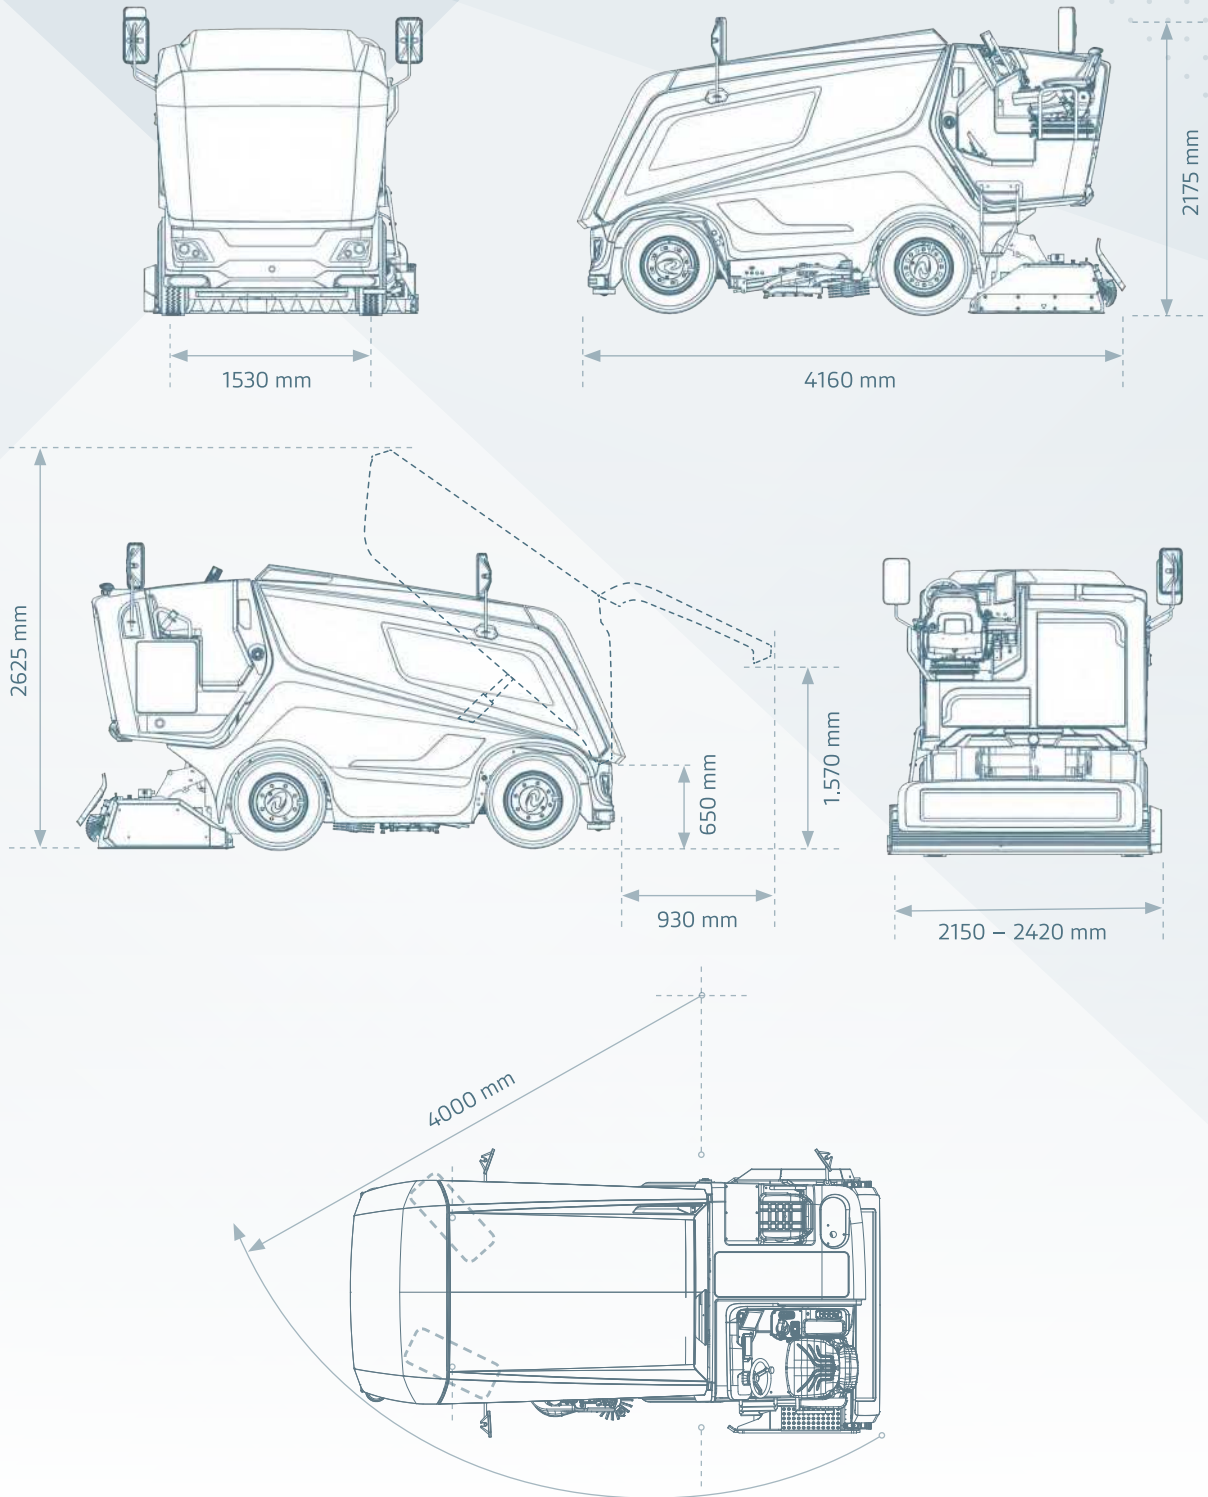

专为高规格
多功能型滑冰场设计

适用冰场大小
2500 m²

冰刀宽度
2000 - 2300 mm

雪箱容积
3.0m³ (3.8m³ 压实后)

水箱容积
1000L-1500L

咨询热线: 4009001881
网址: www.engo-ice.cn

engo

冰上装备制造专家

IcePanther浇冰车，以尖端技术开创行业新标准。它将高效作业、可持续环保与操作简便完美融合，确保每一次冰面打磨都精准出色。现代化设计搭配集成LED动态广告屏、先进电池技术以及优化的人体工学驾驶平台，不仅提升操作舒适度，也让维护效率和专业表现更上一层楼。多年专业积累沉淀，成就IcePanther卓越性能，重塑冰上创新标杆，定义稳定可靠新标准。

专为高规格
多功能型滑冰场设计

关键数据

	适用冰面大小	2500 m ²
	设备尺寸 长X宽X高	4260 x 2150 x 2200 mm
	冰刀宽度	2000 - 2300 mm
	水箱容积	1000 L-1500 L
	雪箱容积	3.0 m ³ (3.8 m ³ 压实后)
	电池规格	可根据需求选择

支持全电动操作

- 可选配铅酸电池
- 可选配锂电池

- 配备专用充电器

关键数据 技术参数

概览

Engo 电动浇冰设备

冰场 修边机	<p>IceDingo 修边机</p> <ul style="list-style-type: none"> • 应用场所: 冰场边缘修整 • 冰刀宽度: 360 mm • 尺寸大小: 1400 x 470 x 1200 mm 		
	<p>IceFox 冰狐浇冰车</p> <ul style="list-style-type: none"> • 应用场所: 800 m² 冰场 • 冰刀宽度: 1400 mm • 尺寸大小: 3000 x 1500 x 1700 mm 		
中小型冰场 (户外及室内)	<p>IcePuma 冰豹浇冰车</p> <ul style="list-style-type: none"> • 应用场所: 1200 m² 冰场 • 刀片宽度: 1700 mm • 尺寸大小: 3500 x 1830 x 1900 mm 		
	<p>IceWolf 冰狼浇冰车 SMART / CLASSIC / PRO</p> <ul style="list-style-type: none"> • 应用场所: 1800 m² 冰场 • 冰刀宽度: 2000 - 2300 mm • 尺寸大小: 4060 x 2150 x 2200 mm 		
高规格多功能型 滑冰场	<p>IcePanther 浇冰车</p> <ul style="list-style-type: none"> • 应用场所: 2500 m² 冰场 • 刀片宽度: 2000 - 2300 mm • 尺寸大小: 4260 x 2150 x 2200 mm 		
	<p>IceTiger 冰虎浇冰车</p> <ul style="list-style-type: none"> • 应用场所: 3000 m² 冰场 • 冰刀宽度: 2300 - 2500 mm • 尺寸大小: 4000 x 2420 x 2300 mm 		
大型滑冰场	<p>IceLion 冰狮浇冰车</p> <ul style="list-style-type: none"> • 应用场所: 7000 m² 冰场 • 冰刀宽度: 2500 mm • 尺寸大小: 4600 x 2660 x 2350 mm 		