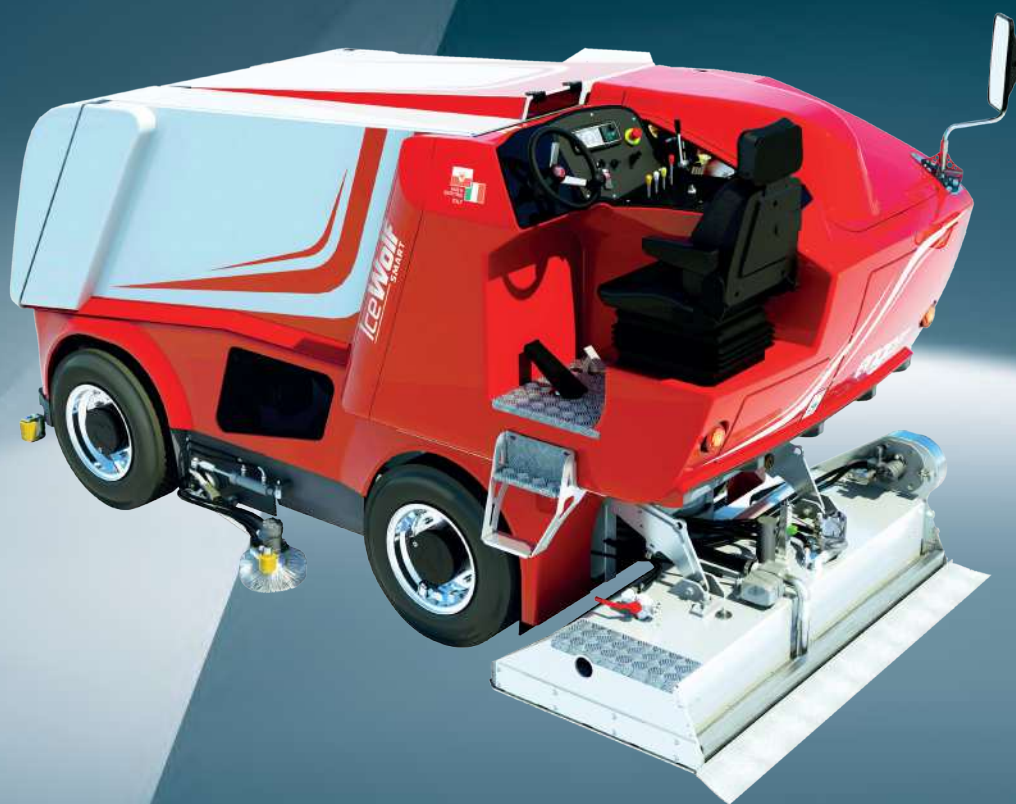

技术参数

电动浇冰车

中文版

engo

冰上装备制造专家

咨询热线：4009001881

网址：www.engo-ice.cn

IceWolf
SMART

专为高规格
多功能型滑冰场设计

适用冰场大小
1800 m²

冰刀宽度
2000 - 2300 mm

雪箱容积
3.0 m³ (3.6 m³压实后)

水箱容积
1000 L