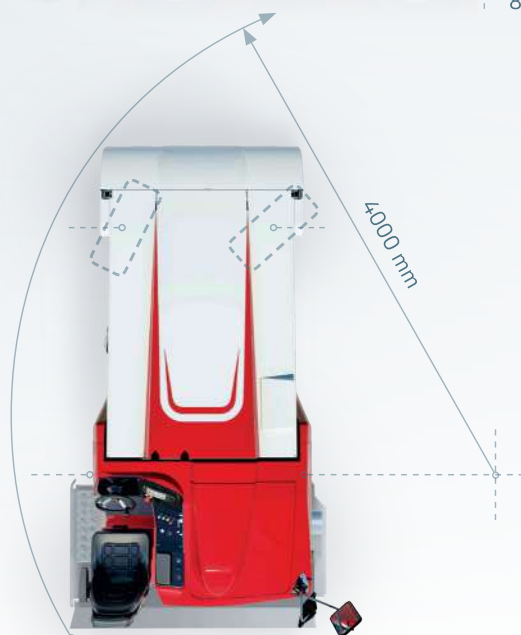

专为高规格
多功能型滑冰场设计

适用冰场大小
1800 m²

冰刀宽度
2000 - 2300 mm

雪箱容积
3.0 m³ (3.6 m³压实后)

水箱容积
1000 L

咨询热线：4009001881
网址：www.engo-ice.cn

engo

冰上装备制造专家

专为高规格
多功能型滑冰场设计

关键数据

	适用冰面大小	1800 m ²
	设备尺寸 长X宽X高	4060 x 2150 x 2200 mm
	冰刀宽度	2000 - 2300 mm
	水箱容积	1000 L
	雪箱容积	3.0 m ³ (3.6 m ³ 压实后)
	电池规格	可根据需求选择

支持全电动操作

- 可选配铅酸电池
- 可选配锂电池

- 配备专用充电器

关键数据

技术参数

概览

Engo 电动浇冰设备

冰场 修边机	<p>IceDingo 修边机</p> <ul style="list-style-type: none"> • 应用场所: 冰场边缘修整 • 冰刀宽度: 360 mm • 尺寸大小: 1400 x 470 x 1200 mm 		
	<p>IceFox 冰狐浇冰车</p> <ul style="list-style-type: none"> • 应用场所: 800 m² 冰场 • 冰刀宽度: 1400 mm • 尺寸大小: 3000 x 1500 x 1700 mm 		
中小型冰场 (户外及室内)	<p>IcePuma 冰豹浇冰车</p> <ul style="list-style-type: none"> • 应用场所: 1200 m² 冰场 • 刀片宽度: 1700 mm • 尺寸大小: 3500 x 1830 x 1900 mm 		
	<p>IceWolf 冰狼浇冰车 SMART / CLASSIC / PRO</p> <ul style="list-style-type: none"> • 应用场所: 1800 m² 冰场 • 冰刀宽度: 2000 - 2300 mm • 尺寸大小: 4060 x 2150 x 2200 mm 		
高规格多功能型 滑冰场	<p>IcePanther 浇冰车</p> <ul style="list-style-type: none"> • 应用场所: 2500 m² 冰场 • 刀片宽度: 2000 - 2300 mm • 尺寸大小: 4260 x 2150 x 2200 mm 		
	<p>IceTiger 冰虎浇冰车</p> <ul style="list-style-type: none"> • 应用场所: 3000 m² 冰场 • 冰刀宽度: 2300 - 2500 mm • 尺寸大小: 4000 x 2420 x 2300 mm 		
大型滑冰场	<p>IceLion 冰狮浇冰车</p> <ul style="list-style-type: none"> • 应用场所: 7000 m² 冰场 • 冰刀宽度: 2500 mm • 尺寸大小: 4600 x 2660 x 2350 mm 		